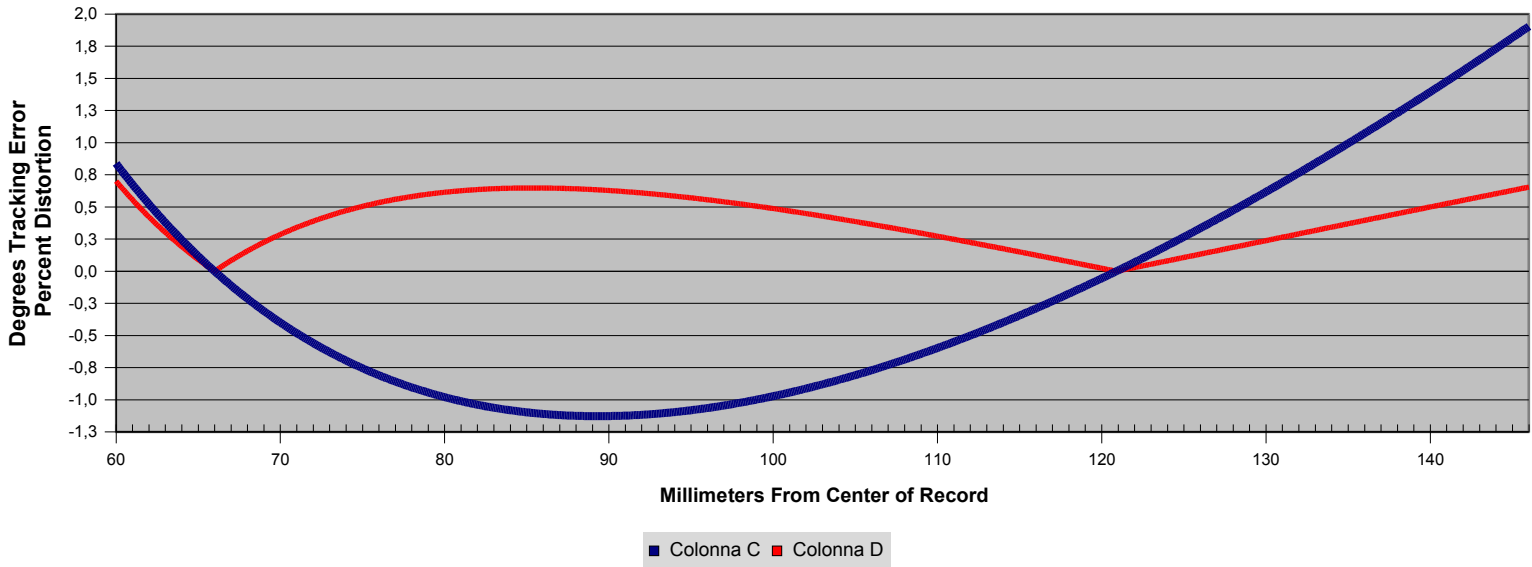

Lunghezza effettiva 9" (228,6mm.) offset 24,128°

Tonearm Tracking: Horizontal Alignment (Zenith)

Lunghezza effettiva 15" (381mm.) offset 14,197°

Tonearm Tracking: Horizontal Alignment (Zenith)