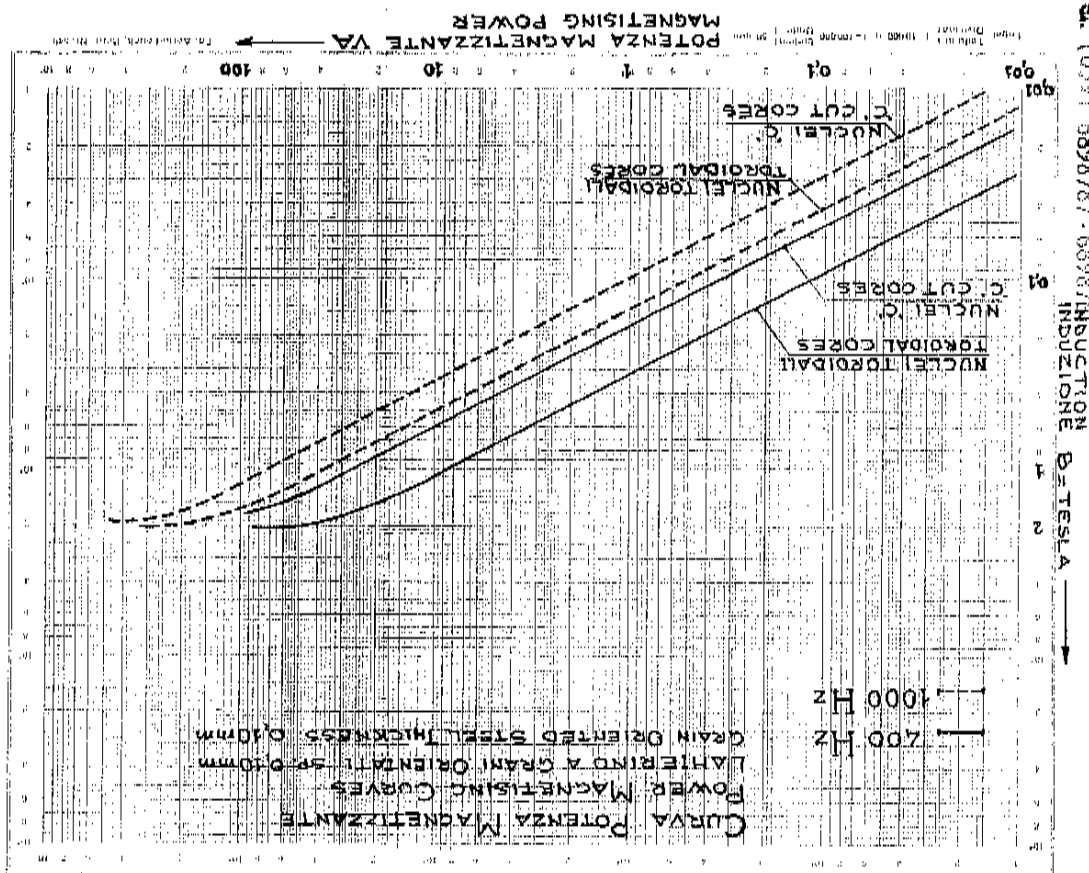

**FEMAG**  
 Ferri Magnetici s.r.l.  
 Via De Capitanei, 26  
 20041 AGRATE BRIANZA  
 Tel. (039) 6898787 - 6898788

**Curve funzionali! Nuclei spess. 0,10 mm**  
 Cores performance curves  
 thickn. 0,10 mm

**FEMAG**  
Feni Magnetico s.r.l.  
Via De Capione, 26  
20041 TORATE Brianza  
Tel. (039) 6898787 - 6898788

**Curve funzionali! Nuclei spess. 0,10**  
Cores performance curves thicken. 0,10