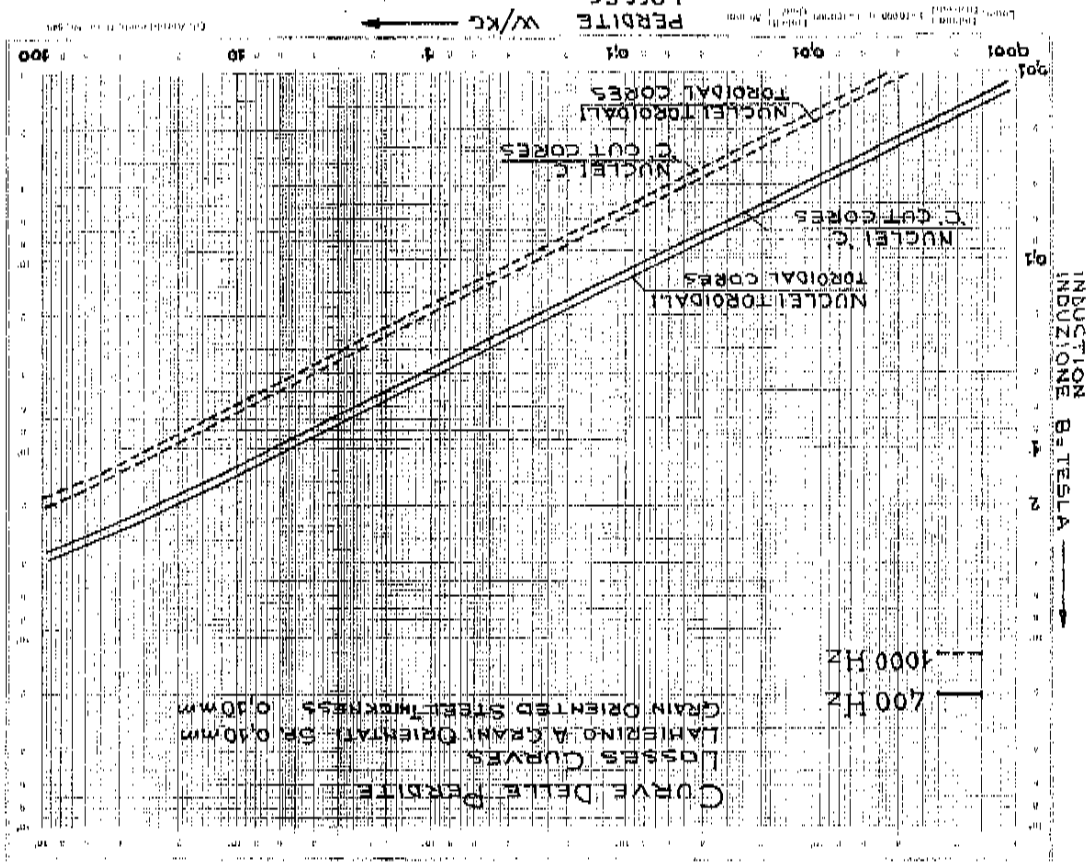

**FEMAG**  
 Ferri Magnetici s.r.l.  
 Via De Capitanei, 26  
 20041 AGRATE BRIANZA  
 Tel. (039) 6898787 - 6898788

**Curve funzionali! Nuclei spess. 0,10 mm**  
 Cores performance curves  
 thickn. 0,10 mm

**FEMAG**  
Feni Magnetico s.r.l.  
Via De Capione, 26  
20041 TORATE Brianza  
Tel. (039) 6898787 - 6898788

**Curve funzionali! Nuclei spess. 0,10**  
Cores performance curves thicken. 0,10