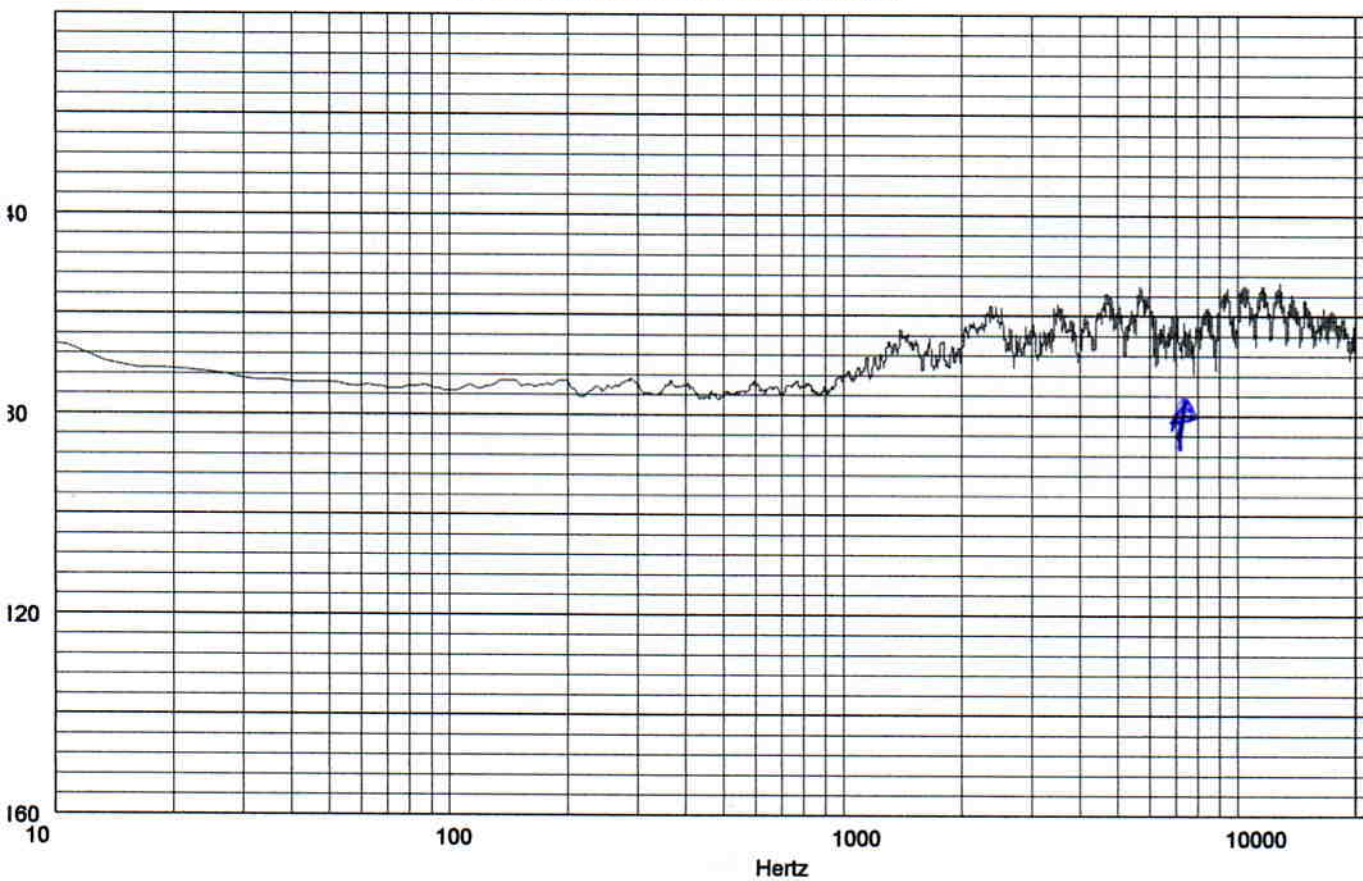

SPECTRUM PLOT USING PC SOUND CARD

TW TAGLIATO CON 1288 OCT.

AVVALLAMENTO INTORNO A 7.9 KHZ