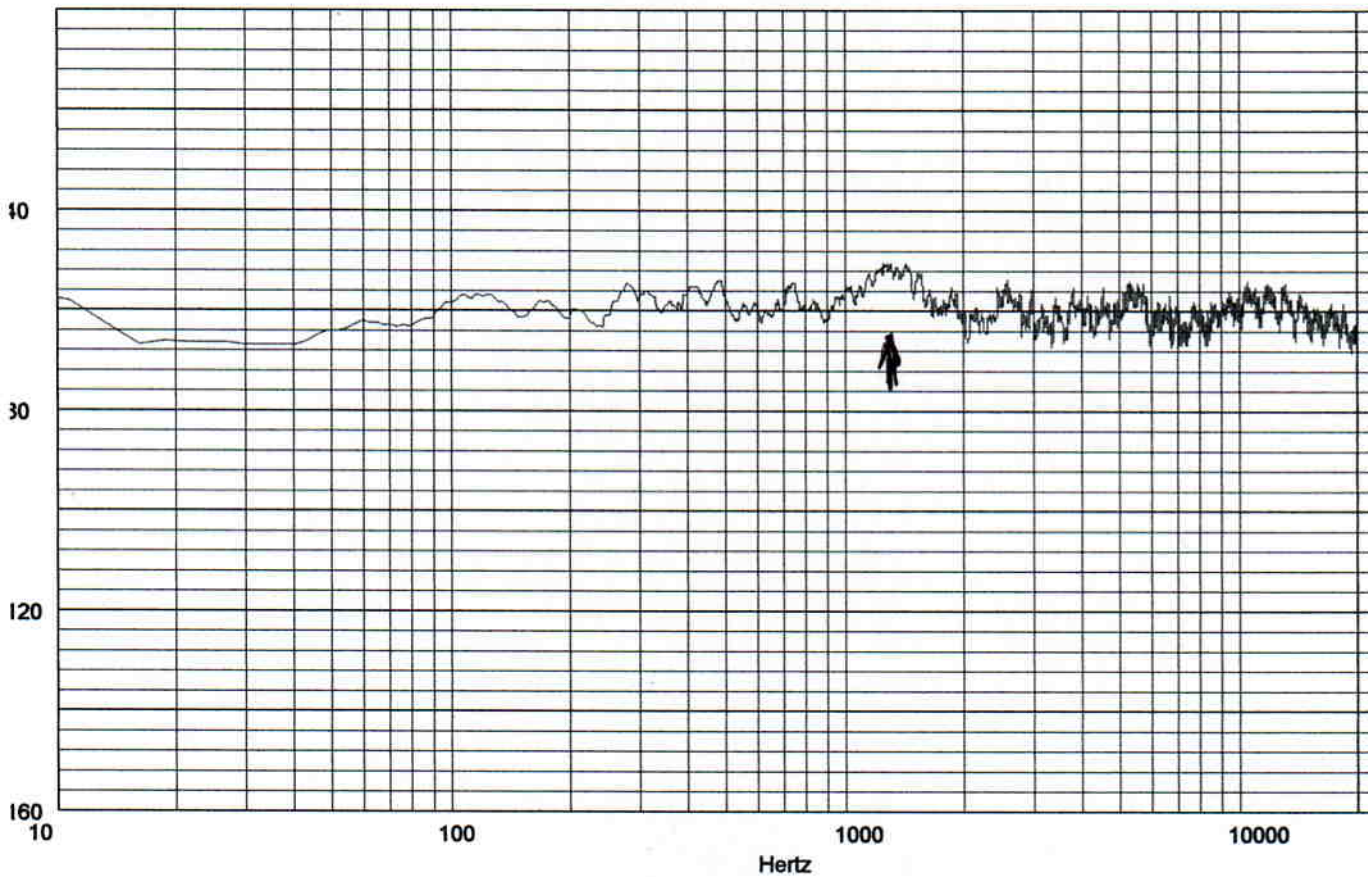

SPECTRUM PLOT USING PC SOUND CARD

INTERO SISTEMA CON TV INVERTITO IN FASE.-

RESTA SOLO UNA ESALTAZIONE SUI 1200/1500 HZ. ^

ORA IL SISTEMA SUONA MOLTO MEGLIO, QUASI BENE.-