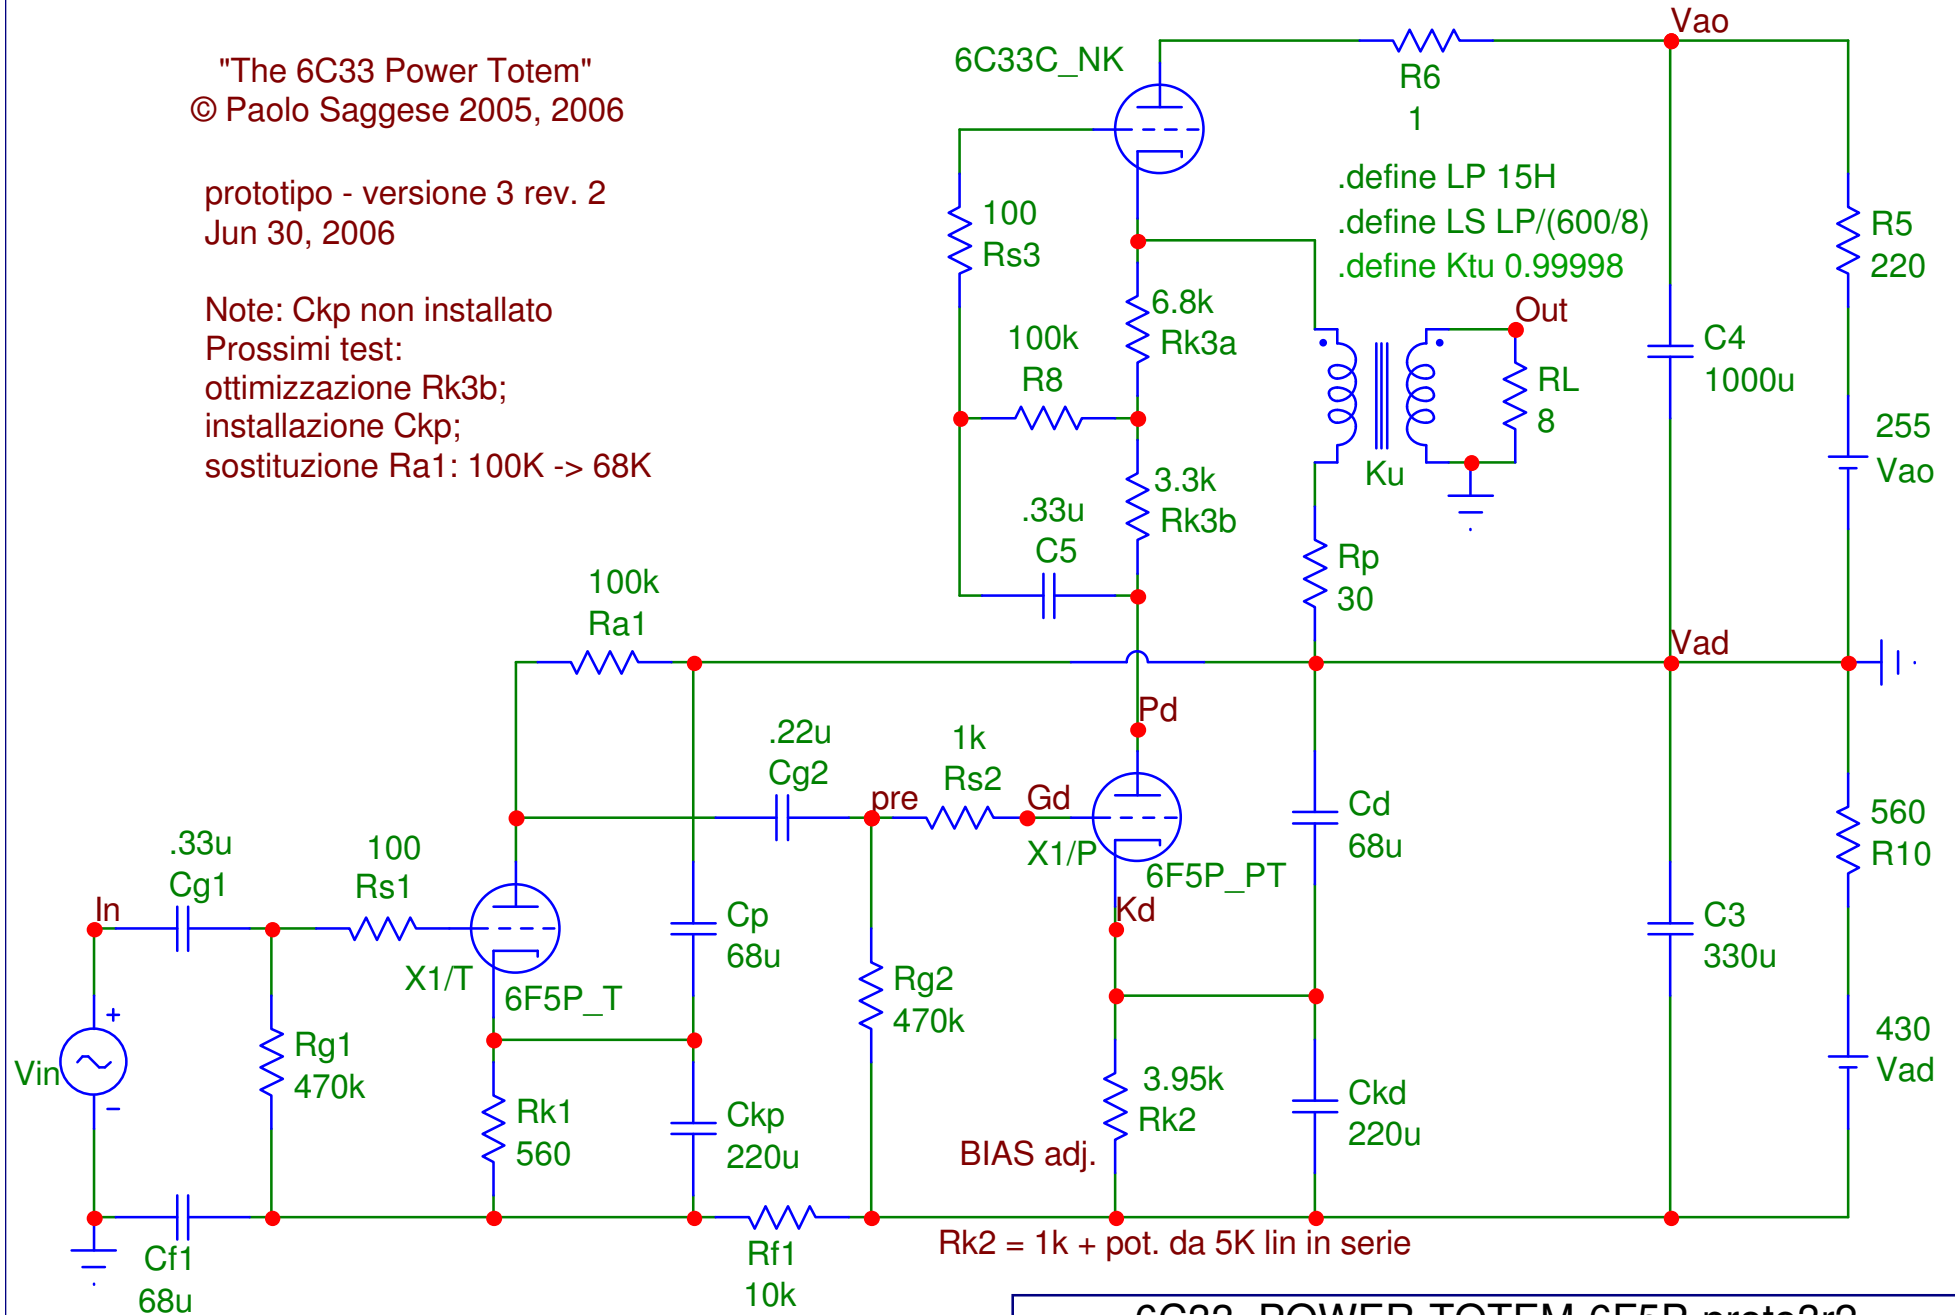

"The 6C33 Power Totem"  
 © Paolo Saggese 2005, 2006

prototipo - versione 3 rev. 2  
 Jun 30, 2006

Note: Ckp non installato  
 Prossimi test:  
 ottimizzazione Rk3b;  
 installazione Ckp;  
 sostituzione Ra1: 100K -> 68K

6C33\_POWER-TOTEM-6F5P-prot3r2